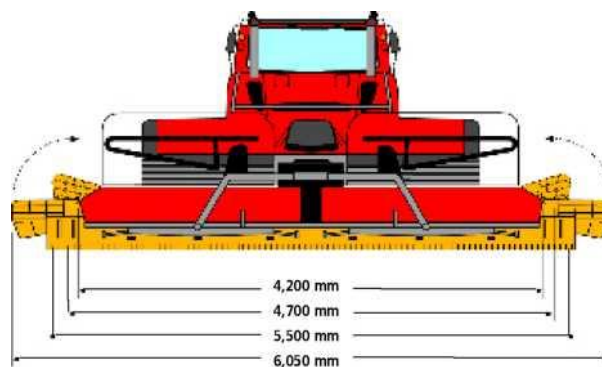

Фреза AlpinFlex для PistenBully 400 / 600:	
Ширина фрезы по неподвижным частям:	4 700 мм
Ширина по промежуточным финишерам:	5 500 мм
Ширина по гидр.откидным боковым финишерам:	6 050 мм
Макс. скорость вращения вала:	1 600 оборотов в минуту
Число зубцов фрезы:	290 шт.
Диаметр вала:	300 мм
Привод фрезы, рабочий объем:	63 см³ Гидравл. мотор
Макс. площадь обработки:	12 6000 м²/ч
Вес (с врем. финишером)	995 кг
Вес (с гидр. откидными финишерами):	1 050 кг
Совместима с:	PistenBully 400 / 400 W PistenBully 600 / 600 W PistenBully 600 Polar / 600 Polar W

Представительство в России

«Антраверс-Сервис»
Чкаловский проспект 52, лит. А, пом. 7-Н,
197022 Санкт-Петербург
Тел.: +7(812) 3318260, Факс: +7(812) 3318264
www.antravers.ru, E-Mail: mail@antravers.ru