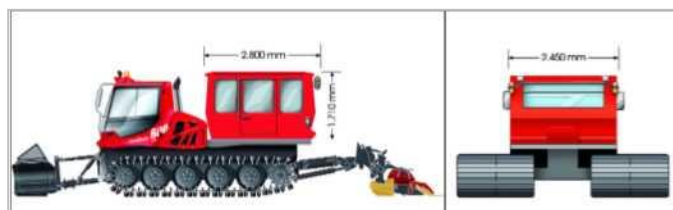

Высота:	1.710 мм
Ширина:	2.450 мм
Длина :	2.800 мм
Общая высота (транспортное средство с кабиной):	3.000 мм
Вес:	920 кг
Полезная нагрузка:	до 1.600 кг
Число пассажиров:	до 15 человек
Объем топливного бака (дополнительный бак):	10 л
Опционально:	-спасательные сани (Akia), в том числе спасательный защитный чехол для пострадавших, -лыжный бокс для 20 лыж -Канистродержатель для 6-ти 20-ти литровых канистр